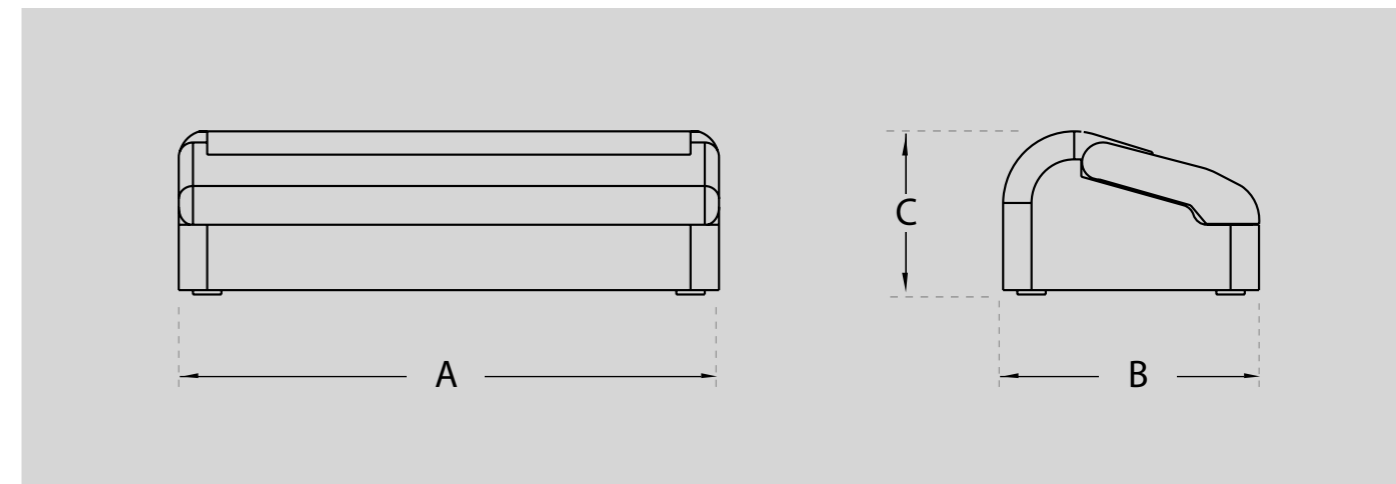

SV STAR 33

MACCHINE SOTTOVUOTO AD ASPIRAZIONE ESTERNA

External suction vacuum packing machine / Machine sous-vide à aspiration extérieure
Vakuumpackungsmaschine mit ausserer Absaugung / Máquina de envasado al vacío - Aspiración externa

Macchina in acciaio inox per il confezionamento sottovuoto di alimenti in genere quali salumi, formaggi, verdure ecc. Indicate per uso professionale in grado di garantire un vuoto perfetto nelle apposite buste gofrate. Tutte le macchine possono lavorare in modalità automatica o manuale.

	SV STAR 33	SV STAR 43
A LARGHEZZA <i>Width / Largeur / Breite / Ancho</i>	A 390 mm	470 mm
B LUNGHEZZA <i>Length / Longueur / Länge / Largo</i>	B 300 mm	305 mm
C ALTEZZA <i>Height / Hauteur / Höhe / Altura</i>	C 180 mm	180 mm

MODELLO	SV STAR 33	SV STAR 43
STRUTTURA <i>Construction / Structure / Struktur / Estructura</i>	INOX	INOX
POMPA VUOTO <i>Vacuum pump / Pompe à vide / Vakuumpumpe / Bomba de vacío</i>	l/m 13	l/m 21
BARRA SALDANTE <i>Sealing bar / Barre de scellage / Schweissbalken / Barra selladora</i>	330 mm	430 mm
CONSUMO <i>Power consumption/ Consommation / Energieverbrauch / Consumo</i>	0,38 kw	0,45 kw
PESO <i>Weight / Poids Gewicht / Peso</i>	6,5 kg	8 kg
DIMENSIONI IMBALLO <i>Packing dimensions / Dimension emballage Verpackungsgrösse / Dimensiones embalaje</i>	420x360x260 mm	520x320x260 mm